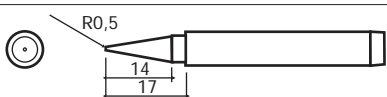

Паяльники Hakko PRESTO

- Две рабочие мощности: 20 Вт и 130 Вт. Мощности выбираются простым нажатием кнопки
- Сверхбыстрый разогрев при нажатии кнопки
- Керамический нагревательный элемент
- Сменные наконечники с высокой теплопроводностью, защитой от коррозии, особо долговечные
- Адиабатическая прослойка, которая хорошо охлаждает ручку
- Облегченная конструкция ручки
- Hakko PRESTO выполняется в двух вариантах: PEN (ручка) и GUN (пистолет)

ТЕХНИЧЕСКИЕ ХАРАКТЕРИСТИКИ

Модель	980 (PEN-тип)	981 (GUN-тип)
Мощность (220В)	20 Вт /130 Вт	
Комплектуемый наконечник	980-T-B	
Нагревательный элемент	Керамический нагреватель	
Сопротивление изоляции	более 100 МОм (20 Вт)	
Длина	205 мм	160 мм
Вес	48 г	92 г

РЕКОМЕНДУЕМЫЕ ПОДСТАВКИ ПОД ПАЯЛЬНИК

633-01, 633-02

СМЕННЫЕ НАКОНЕЧНИКИ

980-T-B

980-T-D