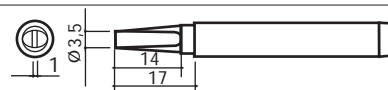

РЕКОМЕНДУЕМЫЕ ПОДСТАВКИ ПОД ПАЯЛЬНИК

633-01, 633-02

СМЕННЫЕ НАКОНЕЧНИКИ

980-T-B

980-T-D

980-T-BC

980-T-BI

Hakko Presto 980