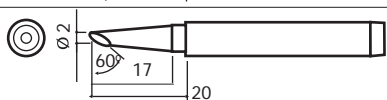

РЕКОМЕНДУЕМЫЕ ПОДСТАВКИ ПОД ПАЯЛЬНИК

633-01, 633-02

СМЕННЫЕ НАКОНЕЧНИКИ

980-T-B

980-T-D

980-T-BC

980-T-BI

Hakko Presto 980